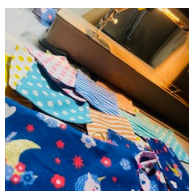

JEU DE MÉMORY