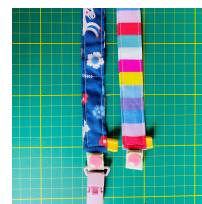

LES RÉALISATIONS DÉJÀ CRÉÉES

REVIRADA - PORTE CLÉS

SUZINE - TROSSE NOMADE

SAKABAZ - SAC À CORDONS

CHOUCHOU

AÉMÉ - SET COTONS

ROULCOOL - TROSSE ROULEAU

POUPOU - COLLIER PLAT

KUBIK - PANIÈRE CARRÉE

ÉLÉLA - ATTACHE TÉTINE

SNOOCHIE - BANDANA

JEU DE MÉMORY

VERMO - PORTE CARTE

ÉLÉLA ET GABI

ASCLÉ - CARNET DE SANTÉ

GABI - COUSSIN NUAGE