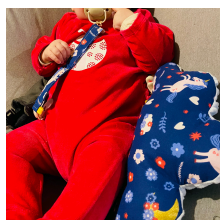

KUBIK - PANIÈRE CARRÉE

ÉLÉLA - ATTACHE TÉTINE

SNOOCHIE - BANDANA

JEU DE MÉMORY

VERMO - PORTE CARTE

ÉLÉLA ET GABI

ASCLÉ - CARNET DE SANTÉ

GABI - COUSSIN NUAGE