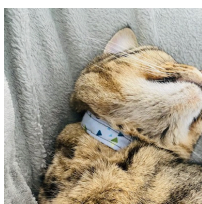

LES RÉALISATIONS DÉJÀ CRÉÉES

REVIRADA - PORTE CLÉS

SUZINE - TROSSE NOMADE

SAKABAZ - SAC À CORDONS

CHOUCHOU

AÉMÉ - SET COTONS

ROULCOOL - TROSSE ROULEAU

POUPOU - COLLIER PLAT